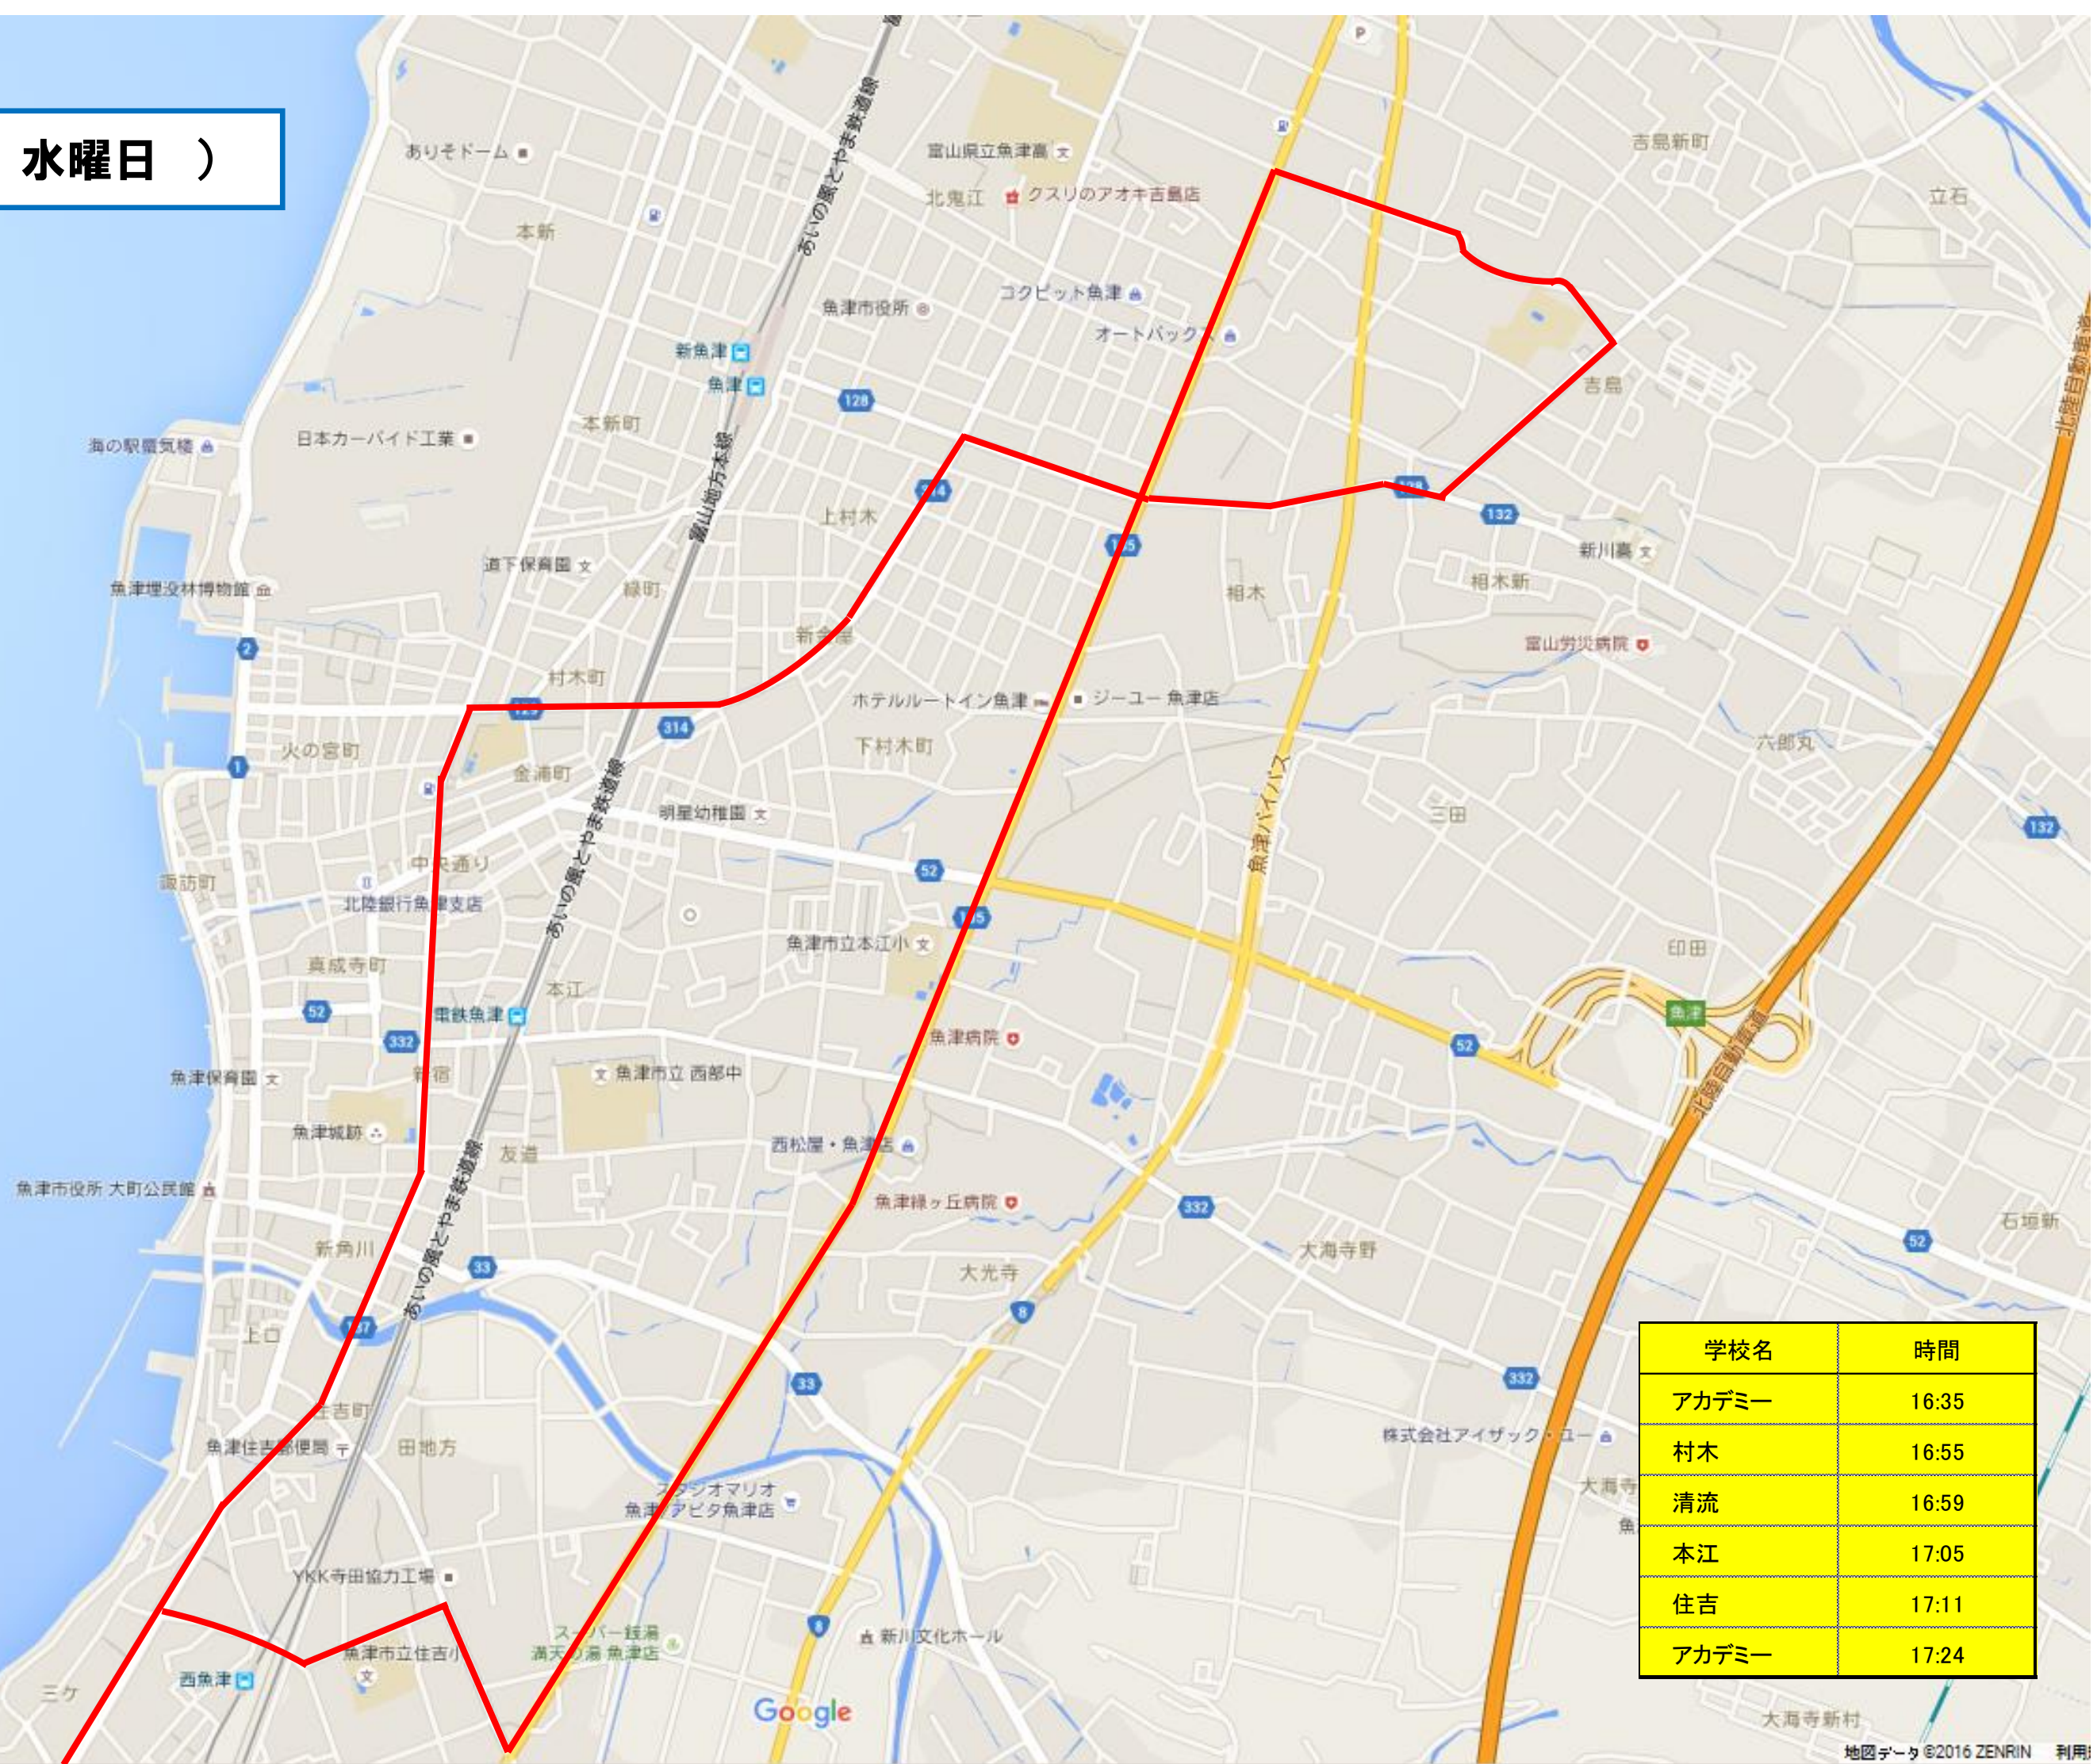

魚津コース（水曜日）

学校名	時間
アカデミー	16:35
村木	16:55
清流	16:59
本江	17:05
住吉	17:11
アカデミー	17:24